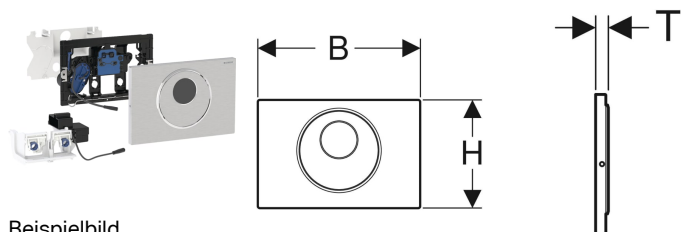

Geberit WC-Steuerung mit elektronischer Spülauslösung, Batteriebetrieb, 2-Mengen-Spülung, Sigma10 Betätigungsplatte automatisch / berührungslos / manuell

Beispielbild

Verwendungszwecke

- Zur berührungslosen Spülauslösung von Sigma UP-Spülkästen 12 cm
- Für barrierefreies Bauen geeignet

Eigenschaften

- Intervallspülung einstellbar
- Intervallspülung voreingestellt
- Automatische Spülauslösung
- Berührungsloses Auslösen einer 1-Mengen- oder 2-Mengen-Spülung durch Annäherung mit der Hand
- Manuelle Spülauslösung über Betätigungsplatte
- Spülauslösung über externen Taster möglich
- Betätigungsplatte verschraubbar
- Batterien in geschlossenem Batteriefach im Spülkasten
- Mit verwechslungssicherer Steckverbindung
- Sichere IR-Distanzerkennung
- Vorspülung einstellbar
- Geräteeinstellungen und Bedienung mit Mobilgerät über integrierte Bluetooth®-Schnittstelle
- Mit Geberit Control App kompatibel

Lieferumfang

- Sigma10 Betätigungsplatte
- Befestigungsrahmen mit Infrarotsteuerung und Batteriefach, vormontiert
- Schutzplatte
- Lagerbock mit Servomotor und Hebevorrichtung, vormontiert
- 2 Alkali-Mangan-Batterien LR20, je 1.5 V
- Drückerstange
- Befestigungsmaterial

Art.-Nr.	Farbe / Oberfläche	Werkstoff	B	H	T	VE1
115.891.SN.6	Platte: gebürstet, easy-to-clean-beschichtet Designringe: poliert	Edelstahl	24.6 cm	16.4 cm	1.5 cm	1 St.
115.891.16.6	Platte und Taste: schwarz matt lackiert, easy-to-clean-beschichtet Designring: schwarz	Edelstahl	24.6 cm	16.4 cm	1.5 cm	1 St. Neu
115.891.DW.6	Platte und Taste: schwarz Designringe: schwarz matt	Edelstahl	24.6 cm	16.4 cm	1.5 cm	1 St. Neu